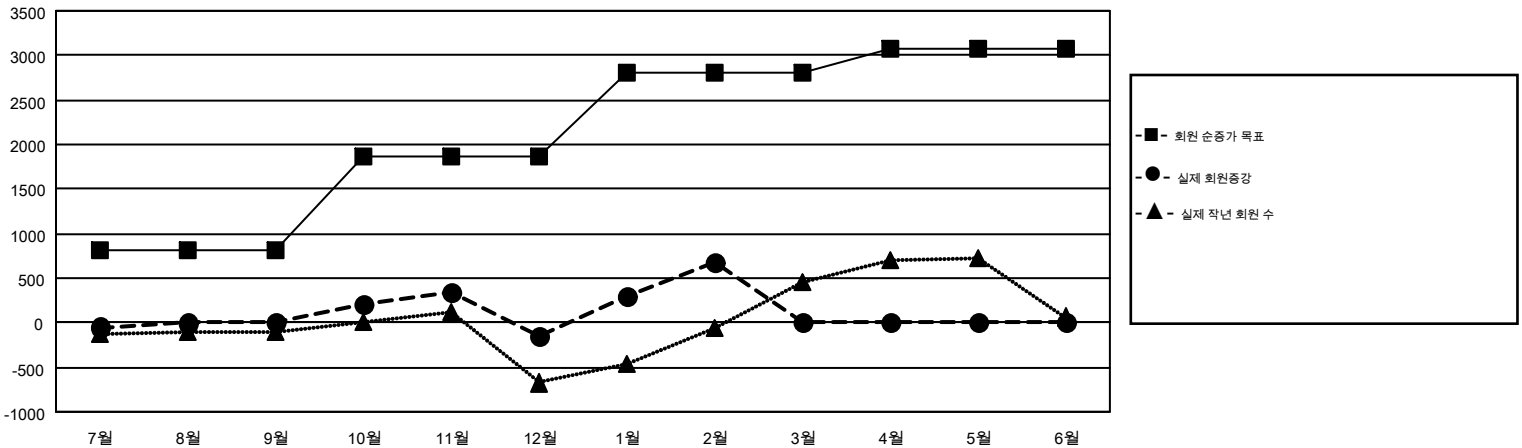

# GMT MONTHLY MEMBERSHIP PROGRESS REPORT

Results as of: 2/28/2019

Multiple District 354

LOCATION: REPUBLIC OF KOREA

GMT: CHUL-JAE LEE

헌장지역 GMT 5

클럽				회원 1인당			
결과- 2018-2019				결과- 2018-2019			
사분기	신생클럽 목표	신생클럽	해산된 클럽	사분기	회원 순증가 목표	실제 회원증가	실제 퇴회 회원 수(전출입 포함)
7월/8월/9월	9	5	6	7월/8월/9월	815	1,073	996
10월/11월/12월	14	5	10	10월/11월/12월	1,050	1,260	1,382
1월/2월/3월	9	6	2	1월/2월/3월	950	1,166	317
4월/5월/6월	2	0	0	4월/5월/6월	260	0	0

목표 및 누적 신생클럽 수

목표 및 누적 회원수

해산된 클럽: 18	1명 이상의 신입회원을 등록한 549 CLUBS OF 850	<b>성별 분포</b> 남성                    19,726 (70.06%) 여성                    8,430 (29.94%)
<b>퇴회회원</b> 작고                    30 클럽해산              164 기타                    2,501 합계                    2,695	<a href="#">누적 회원 데이터를 확인하시려면 여기에 클릭하십시오.</a>	가족 단위 회원 총수                    3,924 회비 절반을 지불하는 가족회원                    2,270