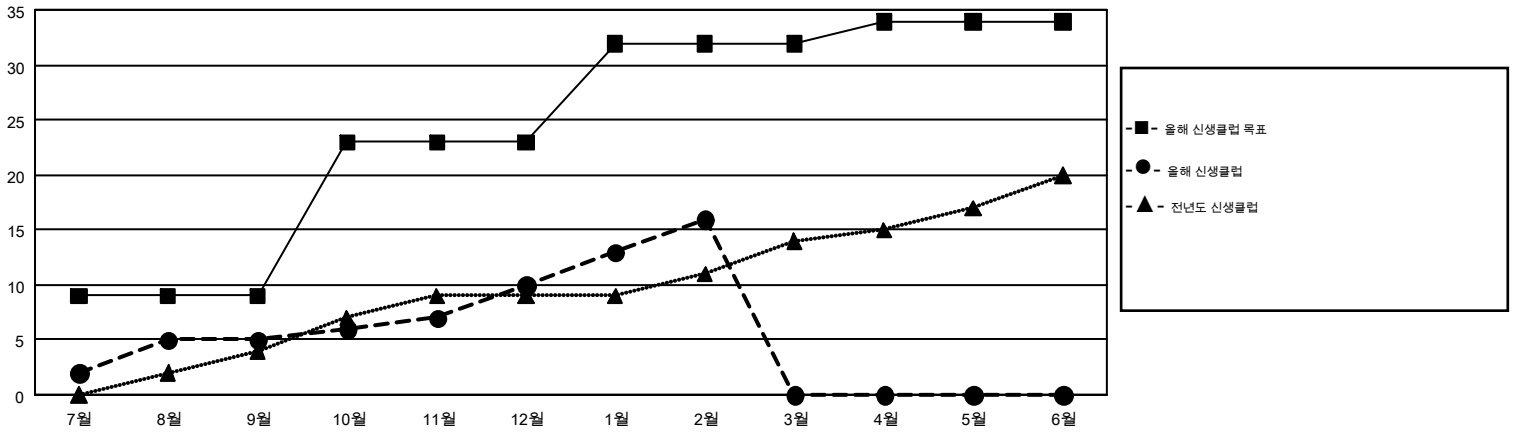

# GMT MONTHLY MEMBERSHIP PROGRESS REPORT

Results as of: 2/28/2019

Multiple District 354

LOCATION: REPUBLIC OF KOREA

GMT: CHUL-JAE LEE

헌장지역 GMT 5

클럽				회원 1인당			
결과- 2018-2019				결과- 2018-2019			
사분기	신생클럽 목표	신생클럽	해산된 클럽	사분기	회원 순증가 목표	실제 회원증가	실제 퇴회 회원 수(전출입 포함)
7월/8월/9월	9	5	6	7월/8월/9월	815	1,073	996
10월/11월/12월	14	5	10	10월/11월/12월	1,050	1,260	1,382
1월/2월/3월	9	6	2	1월/2월/3월	950	1,166	317
4월/5월/6월	2	0	0	4월/5월/6월	260	0	0

목표 및 누적 신생클럽 수

목표 및 누적 회원수

해산된 클럽: 18	1명 이상의 신입회원을 등록한 549 CLUBS OF 850	<b>성별 분포</b> 남성                    19,726 (70.06%) 여성                    8,430 (29.94%)
<b>퇴회회원</b> 작고                    30 클럽해산              164 기타                    2,501 합계                    2,695	<a href="#">누적 회원 데이터를 확인하시려면 여기에 클릭하십시오.</a>	가족 단위 회원 총수                    3,924 회비 절반을 지불하는 가족회원                    2,270